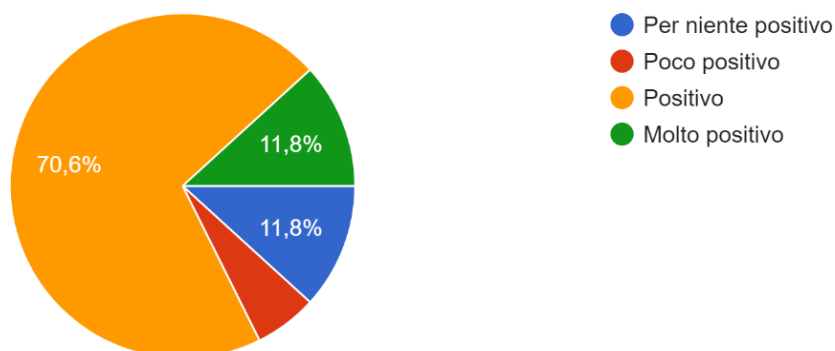

ISTITUTO COMPRENSIVO SANTA MARINA-POLICASTRO (SA)
SCUOLA SECONDARIA DI PRIMO GRADO
SEDE CENTRALE
A.S. 2022-2023

CUSTOMER SATISFACTION

ALUNNI

17 risposte al 18.06.2023

Esprimi un giudizio complessivo sul funzionamento della tua scuola

17 risposte

I tuoi rapporti con il personale ATA sono

17 risposte