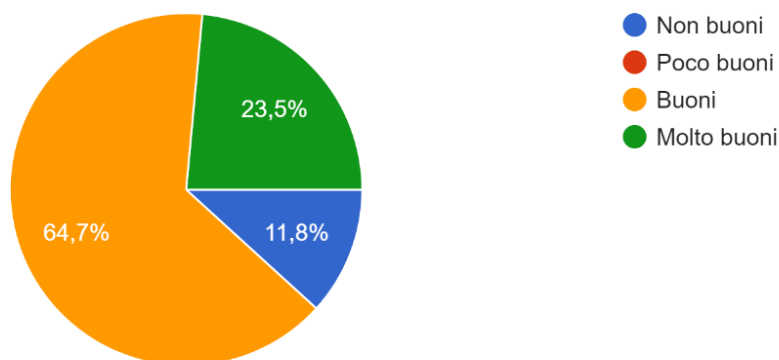

I tuoi rapporti con i docenti sono

17 risposte